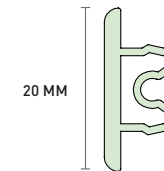

# FLEX FACE ALUMINIUM SIGN SYSTEMS

0117 955 6463

0117 955 6472

SALES@NOVA-ALUMINIUM.COM

WWW.NOVA-ALUMINIUM.COM

**NOV 431**  
NOVASKIN FRAME

**NOV 432**  
NOVASKIN TRIM ADAPTER

**NOV 430**  
NOVA SKIN PLASTIC CLIP