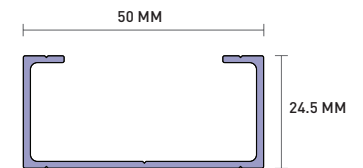

# FLEX FACE ALUMINIUM SIGN SYSTEMS

0117 955 6463

0117 955 6472

SALES@NOVA-ALUMINIUM.COM

WWW.NOVA-ALUMINIUM.COM

**NOV 431**  
NOVASKIN FRAME

**NOV 432**  
NOVASKIN TRIM ADAPTER

**NOV 430**  
NOVA SKIN PLASTIC CLIP