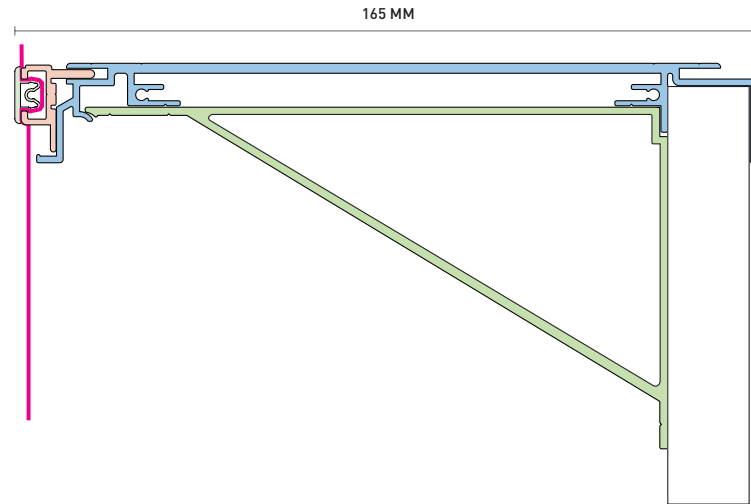

# FLEX FACE ALUMINIUM SIGN SYSTEMS

0117 955 6463

0117 955 6472

SALES@NOVA-ALUMINIUM.COM

WWW.NOVA-ALUMINIUM.COM

**NOV 431**  
NOVASKIN FRAME

**NOV 432**  
NOVASKIN TRIM ADAPTER

**NOV 430**  
NOVA SKIN PLASTIC CLIP