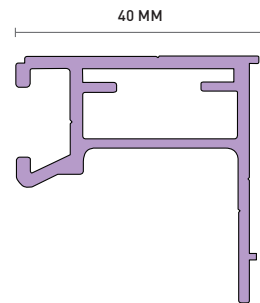

# FLEX FACE ALUMINIUM SIGN SYSTEMS

0117 955 6463

0117 955 6472

SALES@NOVA-ALUMINIUM.COM

WWW.NOVA-ALUMINIUM.COM

**NOV 431**  
NOVASKIN FRAME

**NOV 432**  
NOVASKIN TRIM ADAPTER

**NOV 430**  
NOVA SKIN PLASTIC CLIP